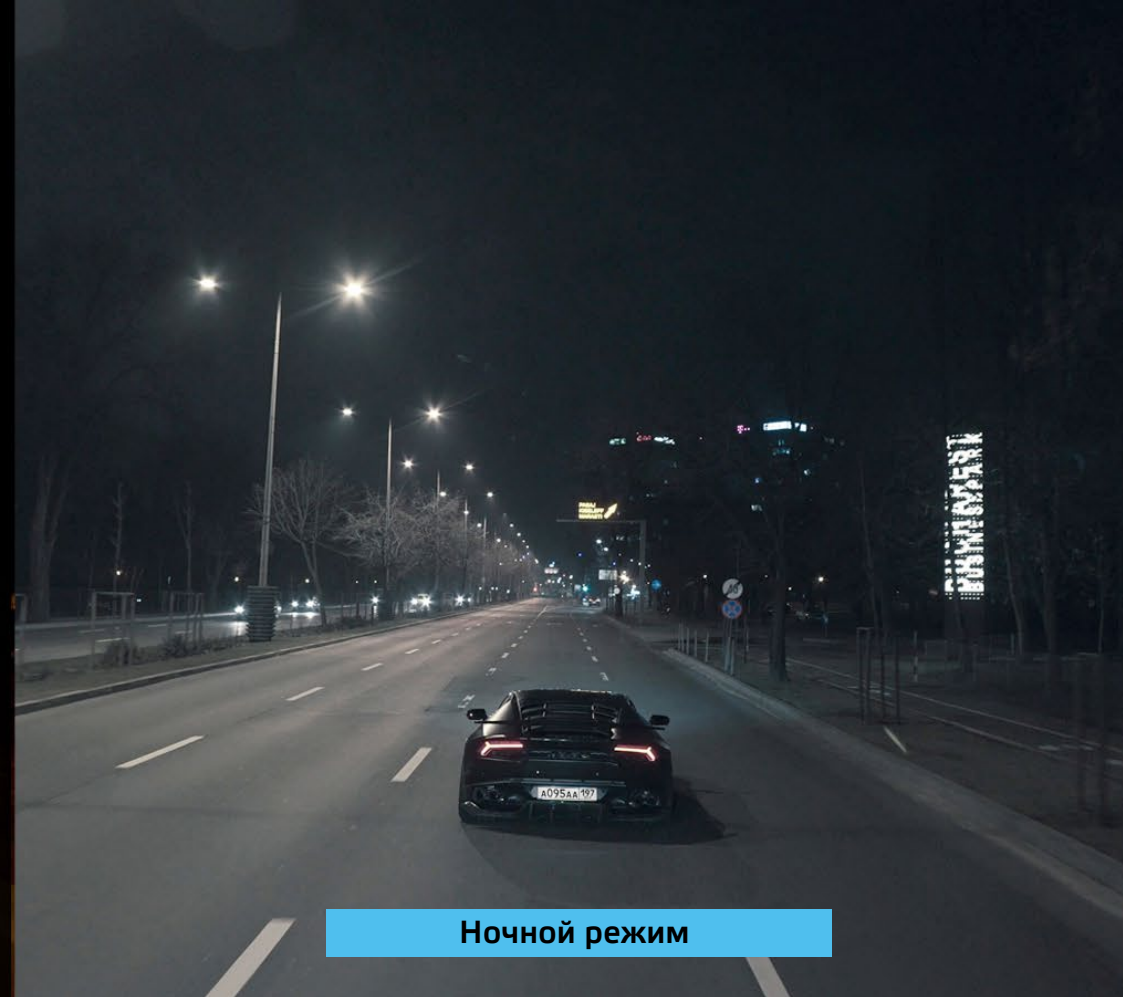

Ночной режим

РЕЖИМ НОЧНОЙ СЪЕМКИ

NEOLINE G-Tech X71 оснащен не только отличной оптикой и матрицей, но и специальным алгоритмом, который позволяет увеличить детализацию в условиях низкой освещенности.