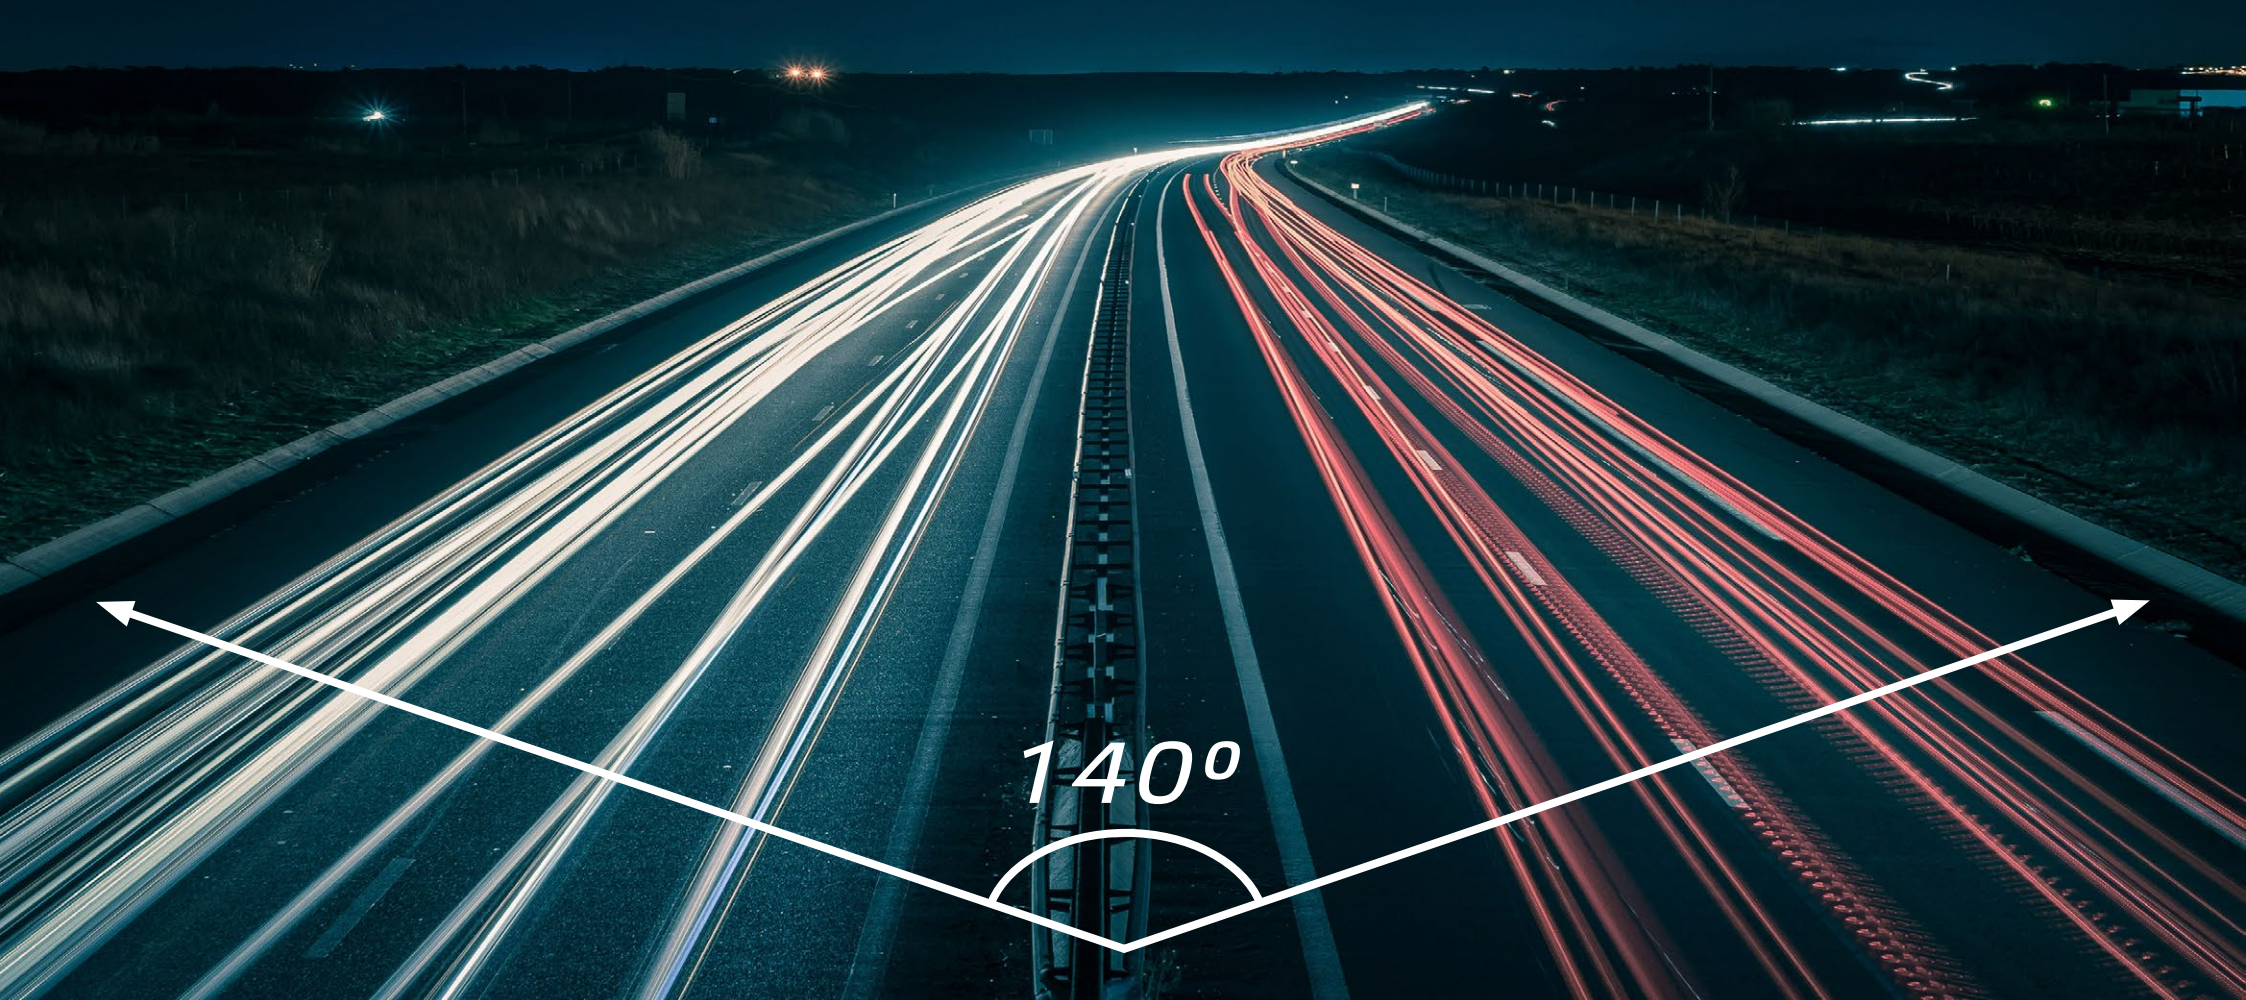

## ШИРОКИЙ УГОЛ ОБЗОРА

Благодаря широкому углу обзора в  $140^\circ$  NEOLINE G-Tech X71 охватывает все 5 полос дорожного полотна, при этом, не искажая картинку. Видеорегистратор зафиксирует действительно все, что происходит на дороге.